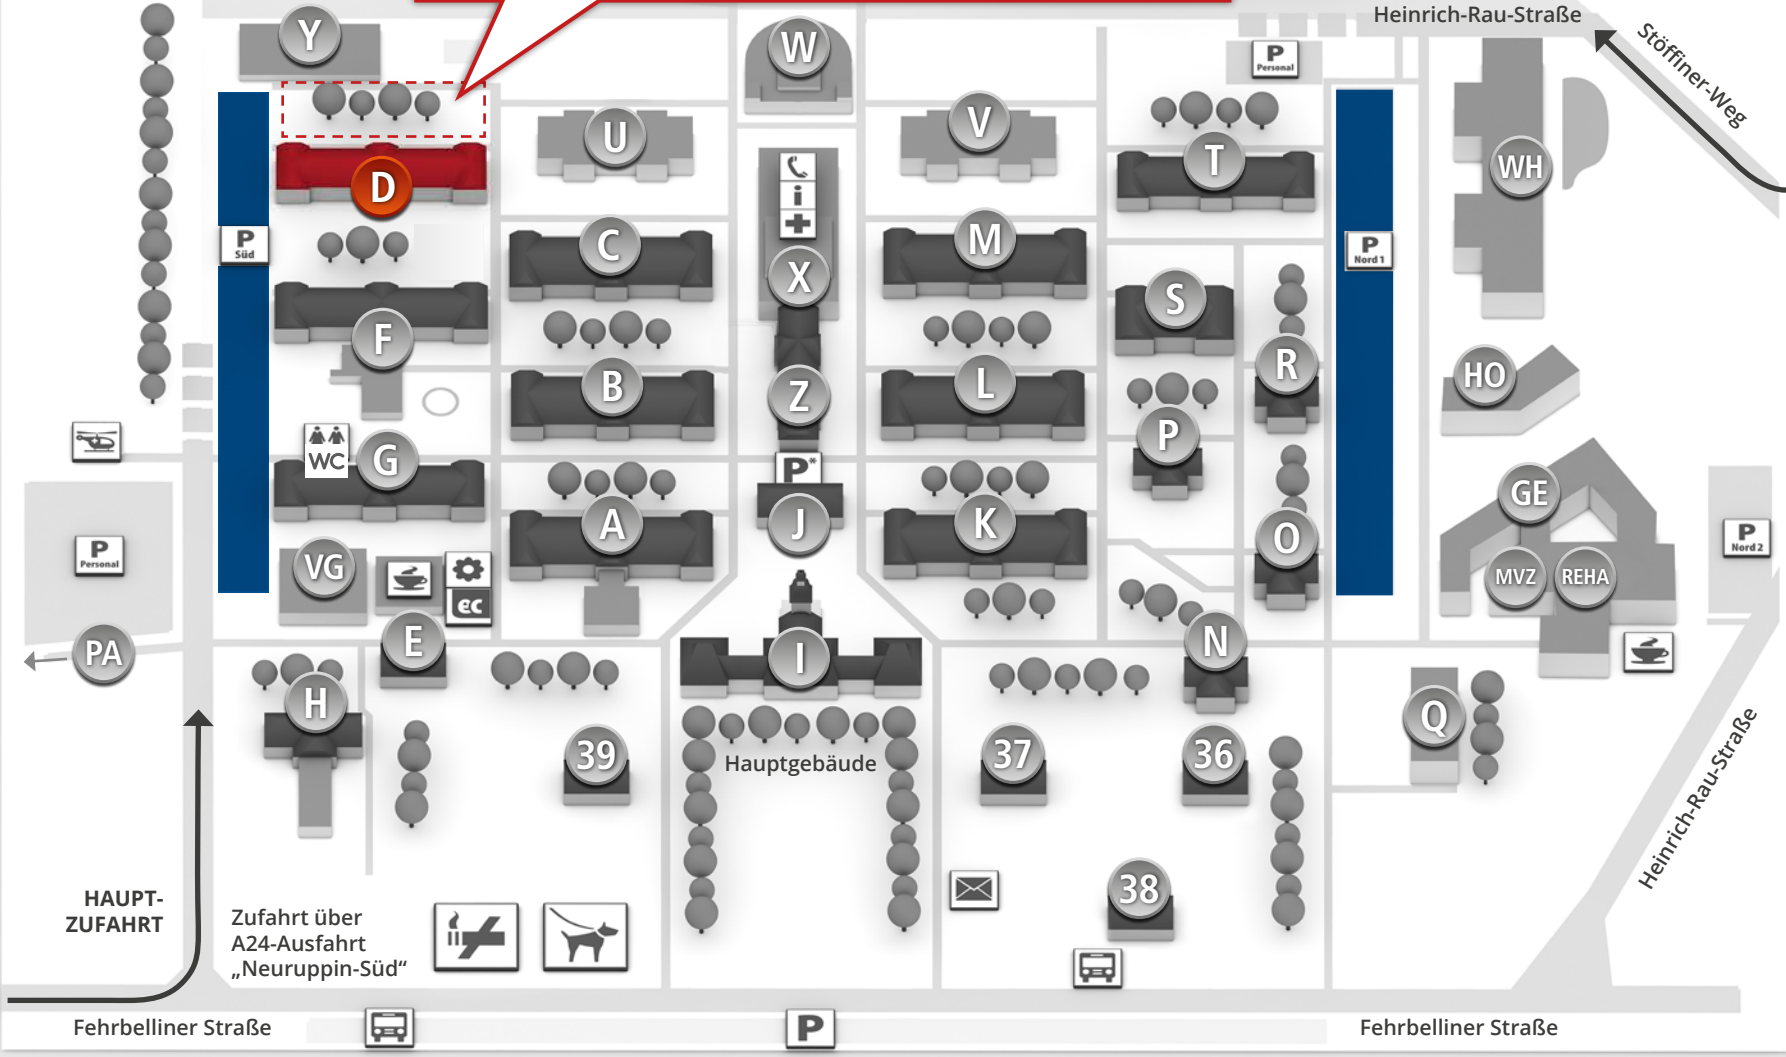

**MHB** **HIT** im/am Haus **D**

MEDIZINISCHE HOCHSCHULE BRANDENBURG

- Anmeldung
- Vorstellung der Studienangebote (Medizin und Psychologie) und ihrer Besonderheiten
- Essen & Trinken & Chillen

Gesundheitspark

Zufahrt über Heinrich-Rau-Straße

Zufahrt über A24-Ausfahrt „Neuruppin“

Stöffiner-Weg

HAUPT-ZUFAHRT

Zufahrt über A24-Ausfahrt „Neuruppin-Süd“

Fehrbelliner Straße

Fehrbelliner Straße

Heinrich-Rau-Straße