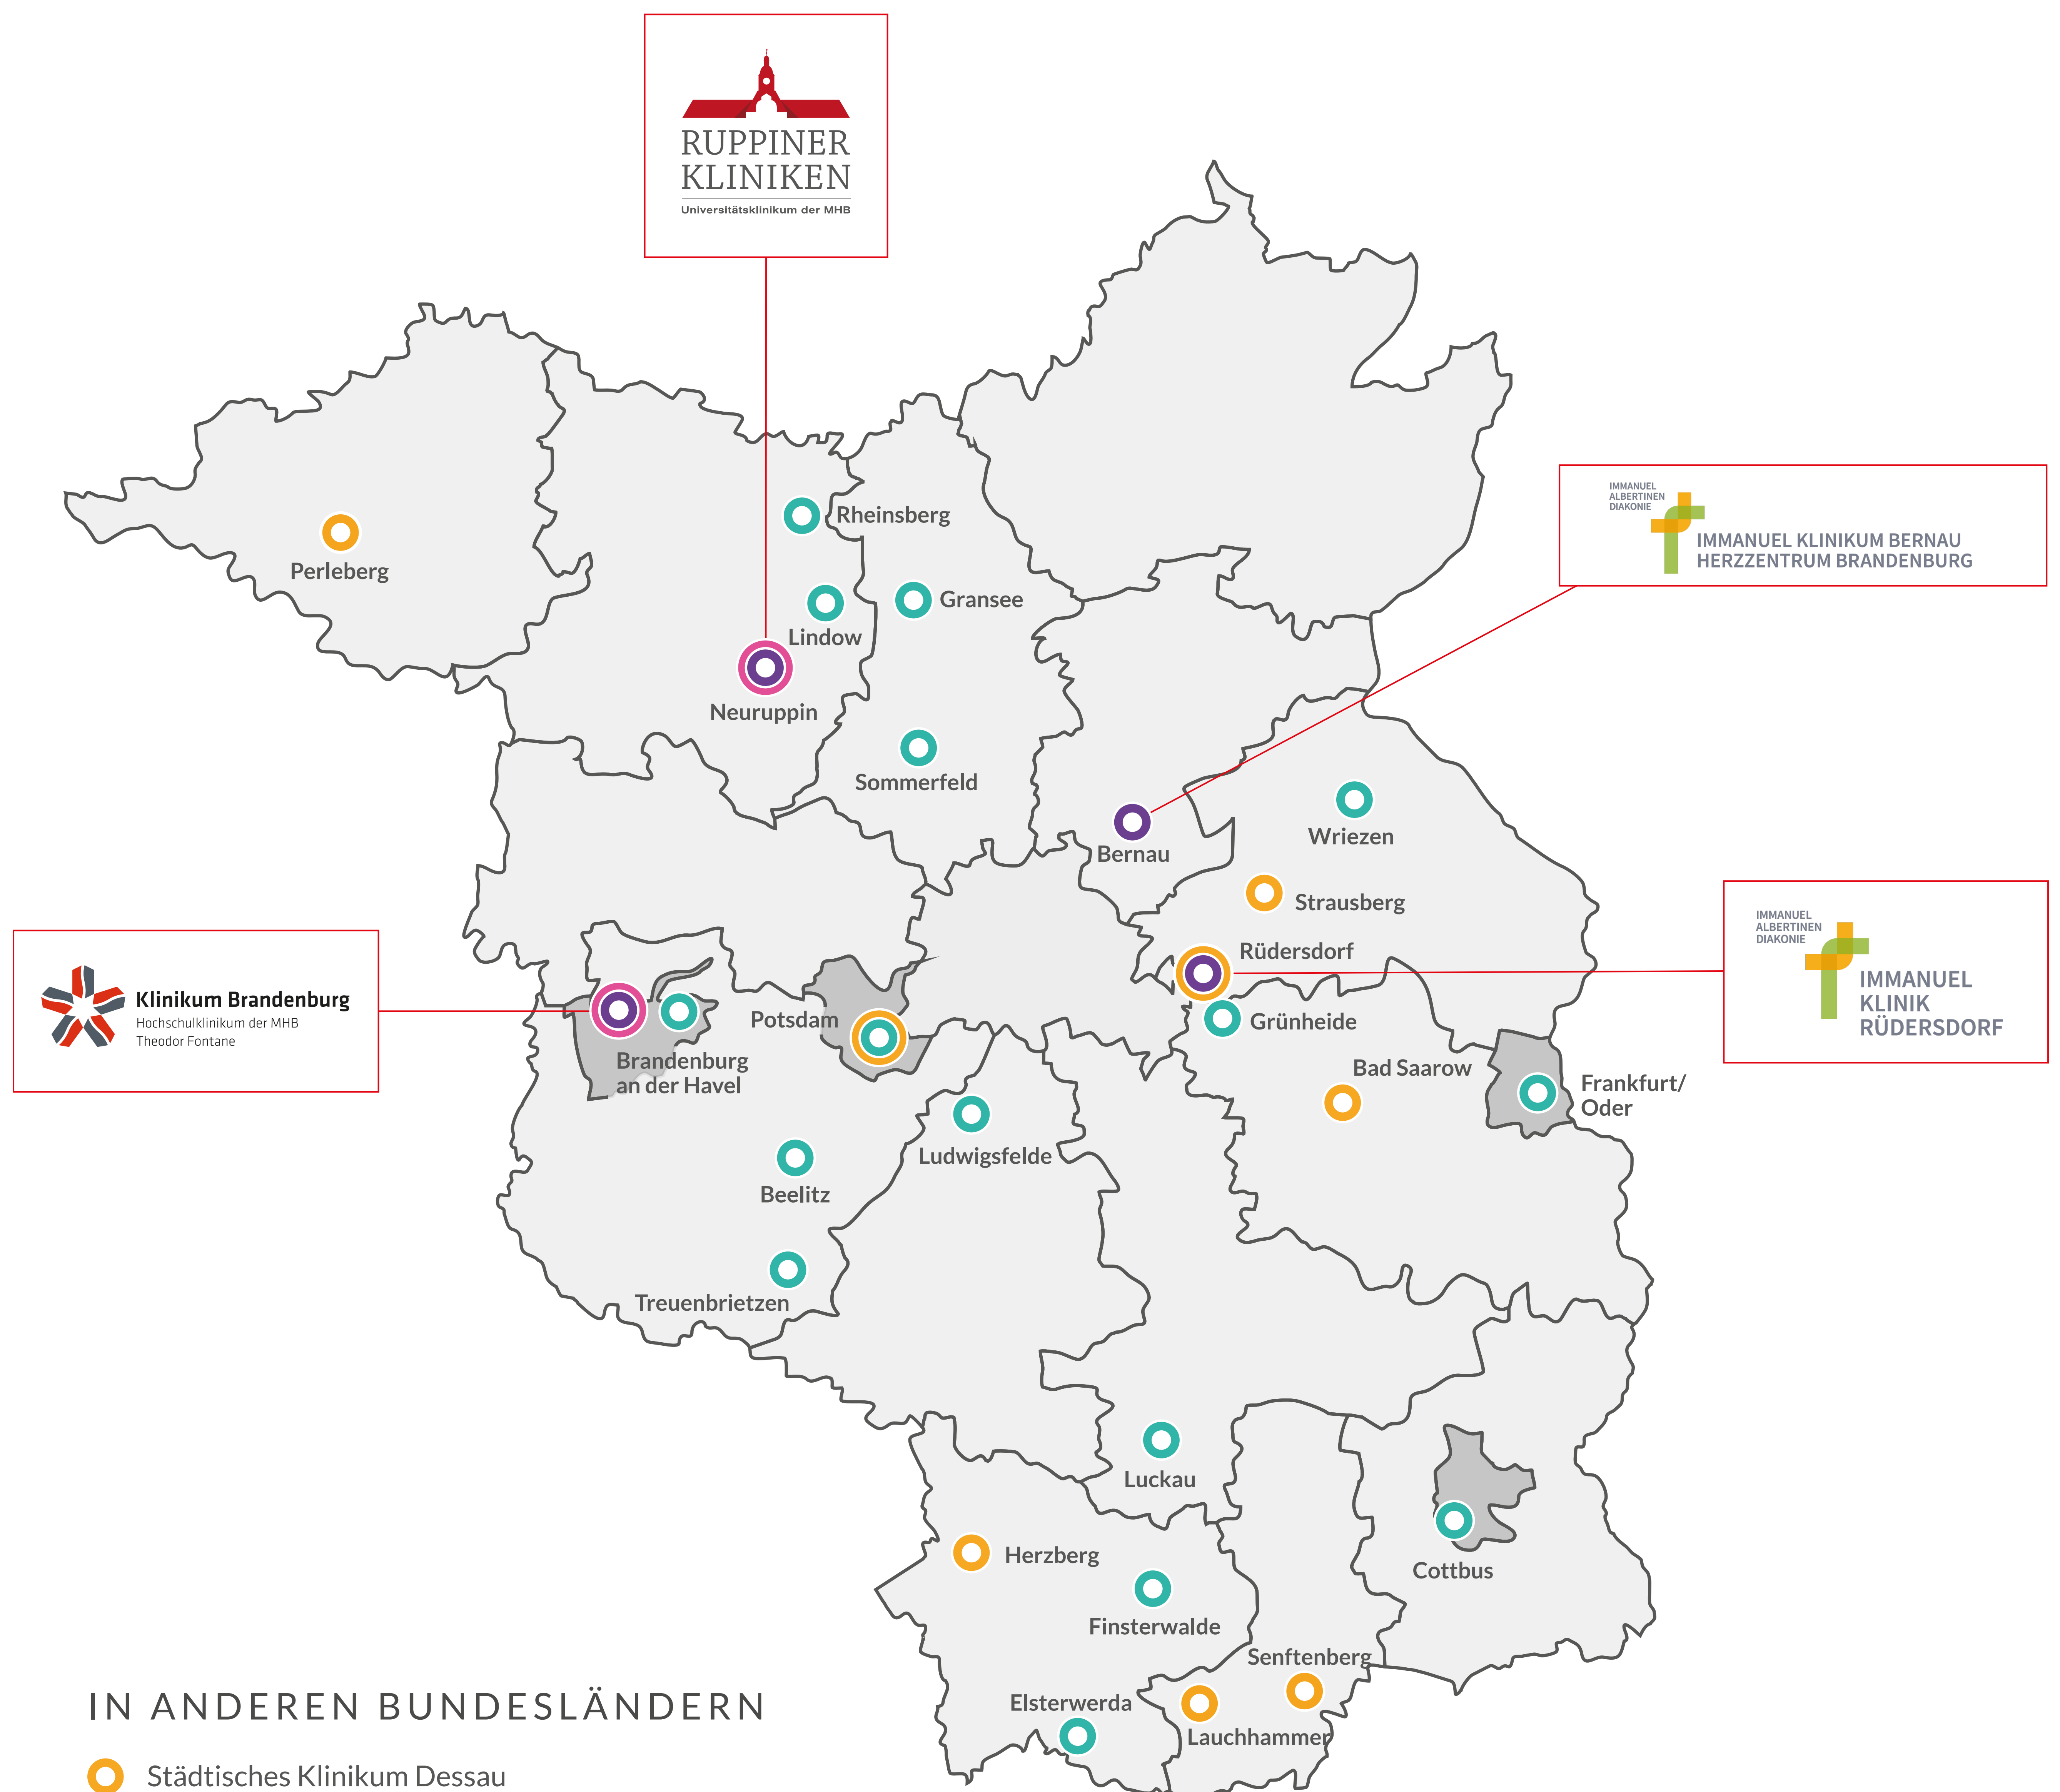

UNIVERSITÄTSKLINIKEN IM VERBUND

UND STANDORTE KOOPERIERENDER KLINIKEN IN BRANDENBURG

IN ANDEREN BUNDESLÄNDERN

- Städtisches Klinikum Dessau
- Alexianer St. Joseph-Krankenhaus Dessau
- Altmark-Klinikum, Krankenhaus in Gardelegen und Salzwedel
- Kliniken Erlabrunn, Breitenbrunn
- Krankenhaus Landshut-Achdorf
- Lahn-Dill-Kliniken GmbH, Wetzlar
- Main-Kinzig-Kliniken in Gelnhausen und Schlüchtern

LEGENDE

- Hochschulstandort
- Universitätsklinikum
- Akademisches Lehrkrankenhaus
- Kooperierendes Krankenhaus

MHB
MEDIZINISCHE
HOCHSCHULE
BRANDENBURG