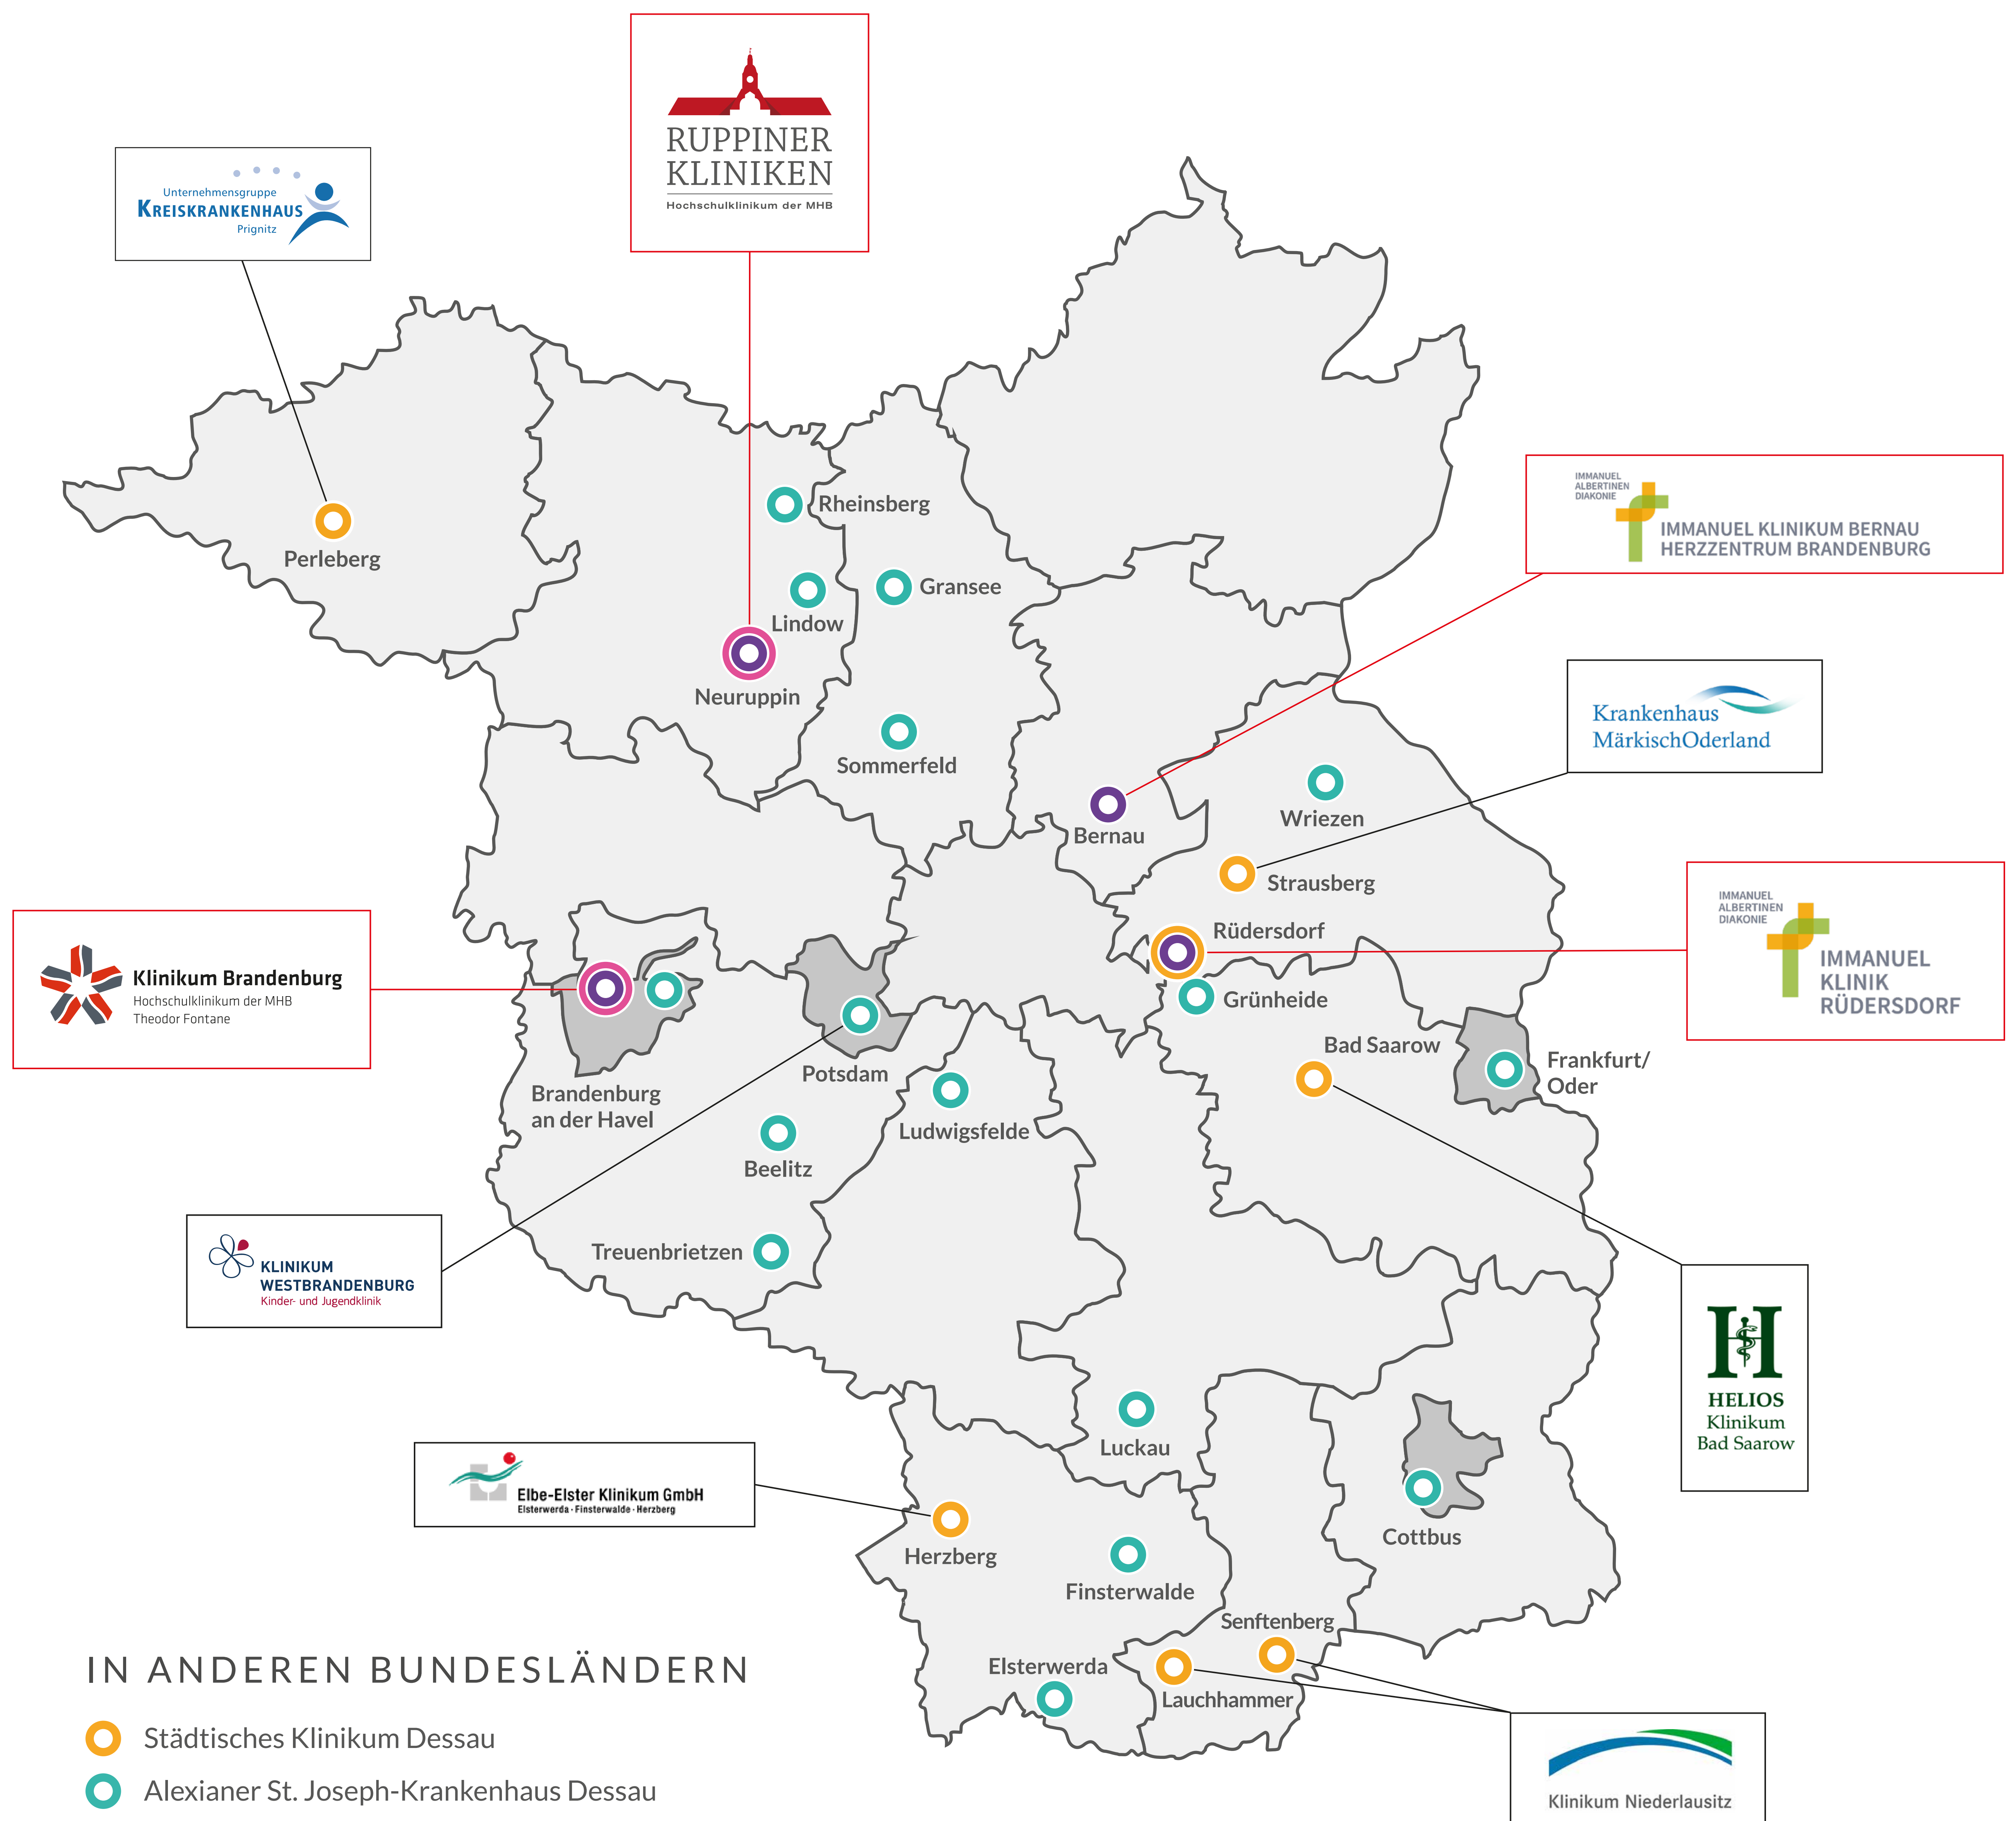

# KOOPERIERENDE KLINIKEN IN BRANDENBURG

## IN ANDEREN BUNDESLÄNDERN

- Städtisches Klinikum Dessau
- Alexianer St. Joseph-Krankenhaus Dessau
- Altmark-Klinikum, Krankenhaus in Gardelegen und Salzwedel
- Kliniken Erlabrunn, Breitenbrunn
- Krankenhaus Landshut-Achdorf
- Lahn-Dill-Kliniken GmbH, Wetzlar
- Main-Kinzig-Kliniken in Gelnhausen und Schlüchtern

## LEGENDE

- Hochschulstandort
- Universitätsklinikum
- Akademisches Lehrkrankenhaus
- Kooperierendes Krankenhaus

**MHB**  
MEDIZINISCHE  
HOCHSCHULE  
BRANDENBURG